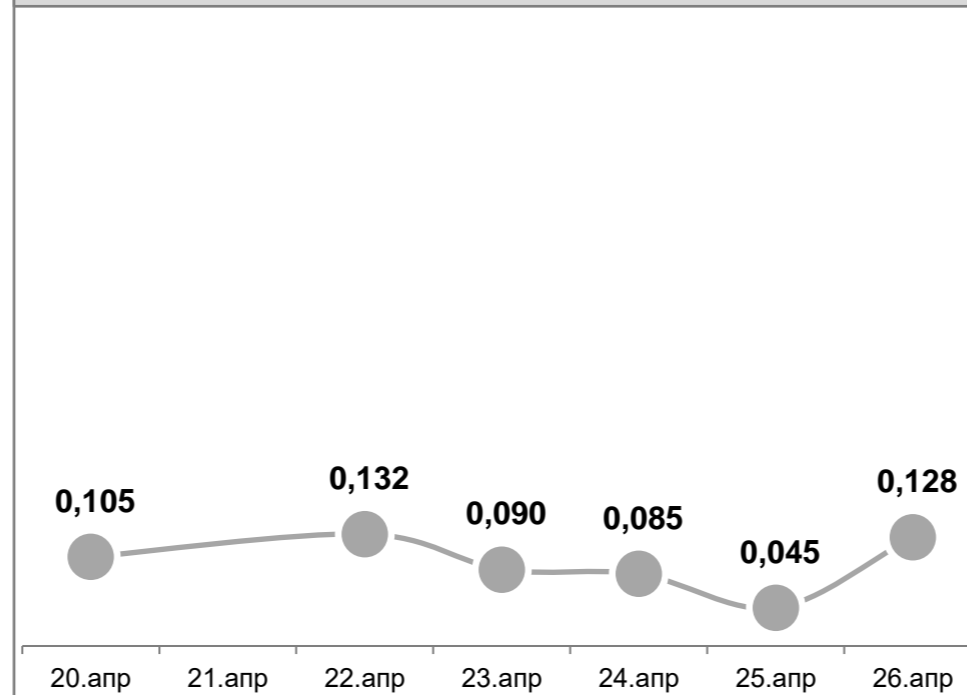

Усреднённые показатели концентрации пыли за сутки, мг/м³

УТ-1, Угольный терминал

Детский сад №66, ул.Астафьева,120

ул.Портовая,18

ул.Тихоокеанская,2