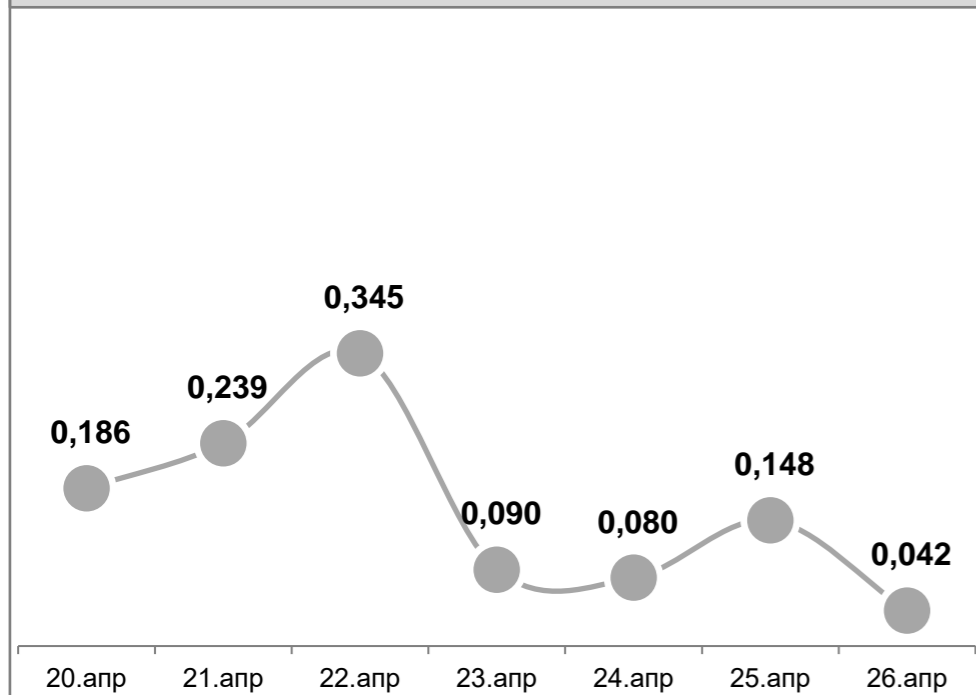

Усреднённые показатели концентрации пыли за сутки, мг/м³

УТ-1, Угольный терминал

Детский сад №66, ул.Астафьева,120

ул.Портовая,18

ул.Тихоокеанская,2