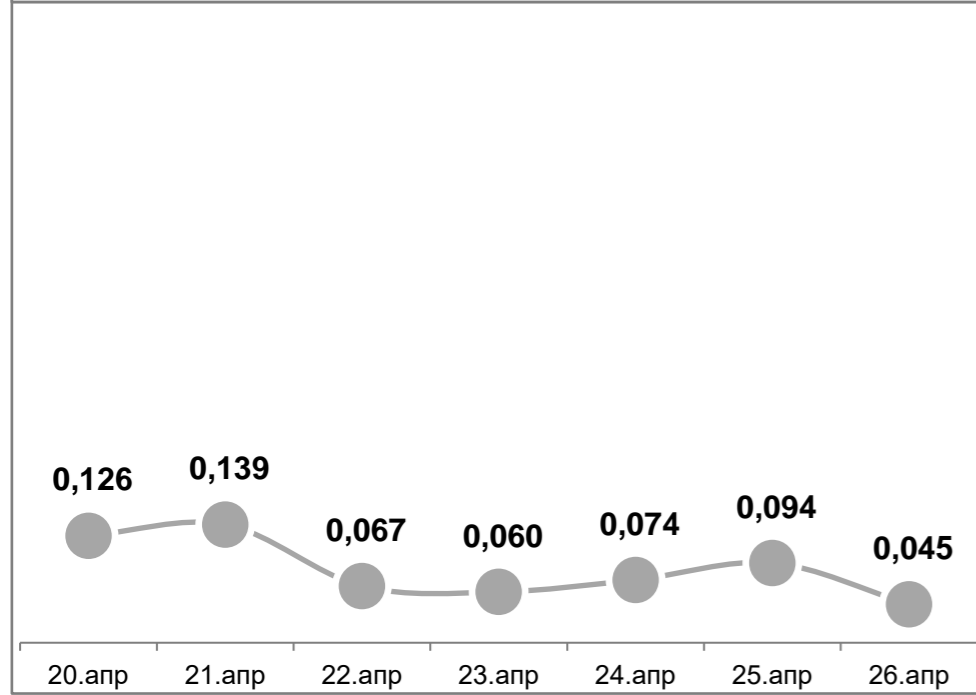

Усреднённые показатели концентрации пыли за сутки, мг/м³

УТ-1, Угольный терминал

Детский сад №66, ул.Астафьева,120

ул.Портовая,18

ул.Тихоокеанская,2